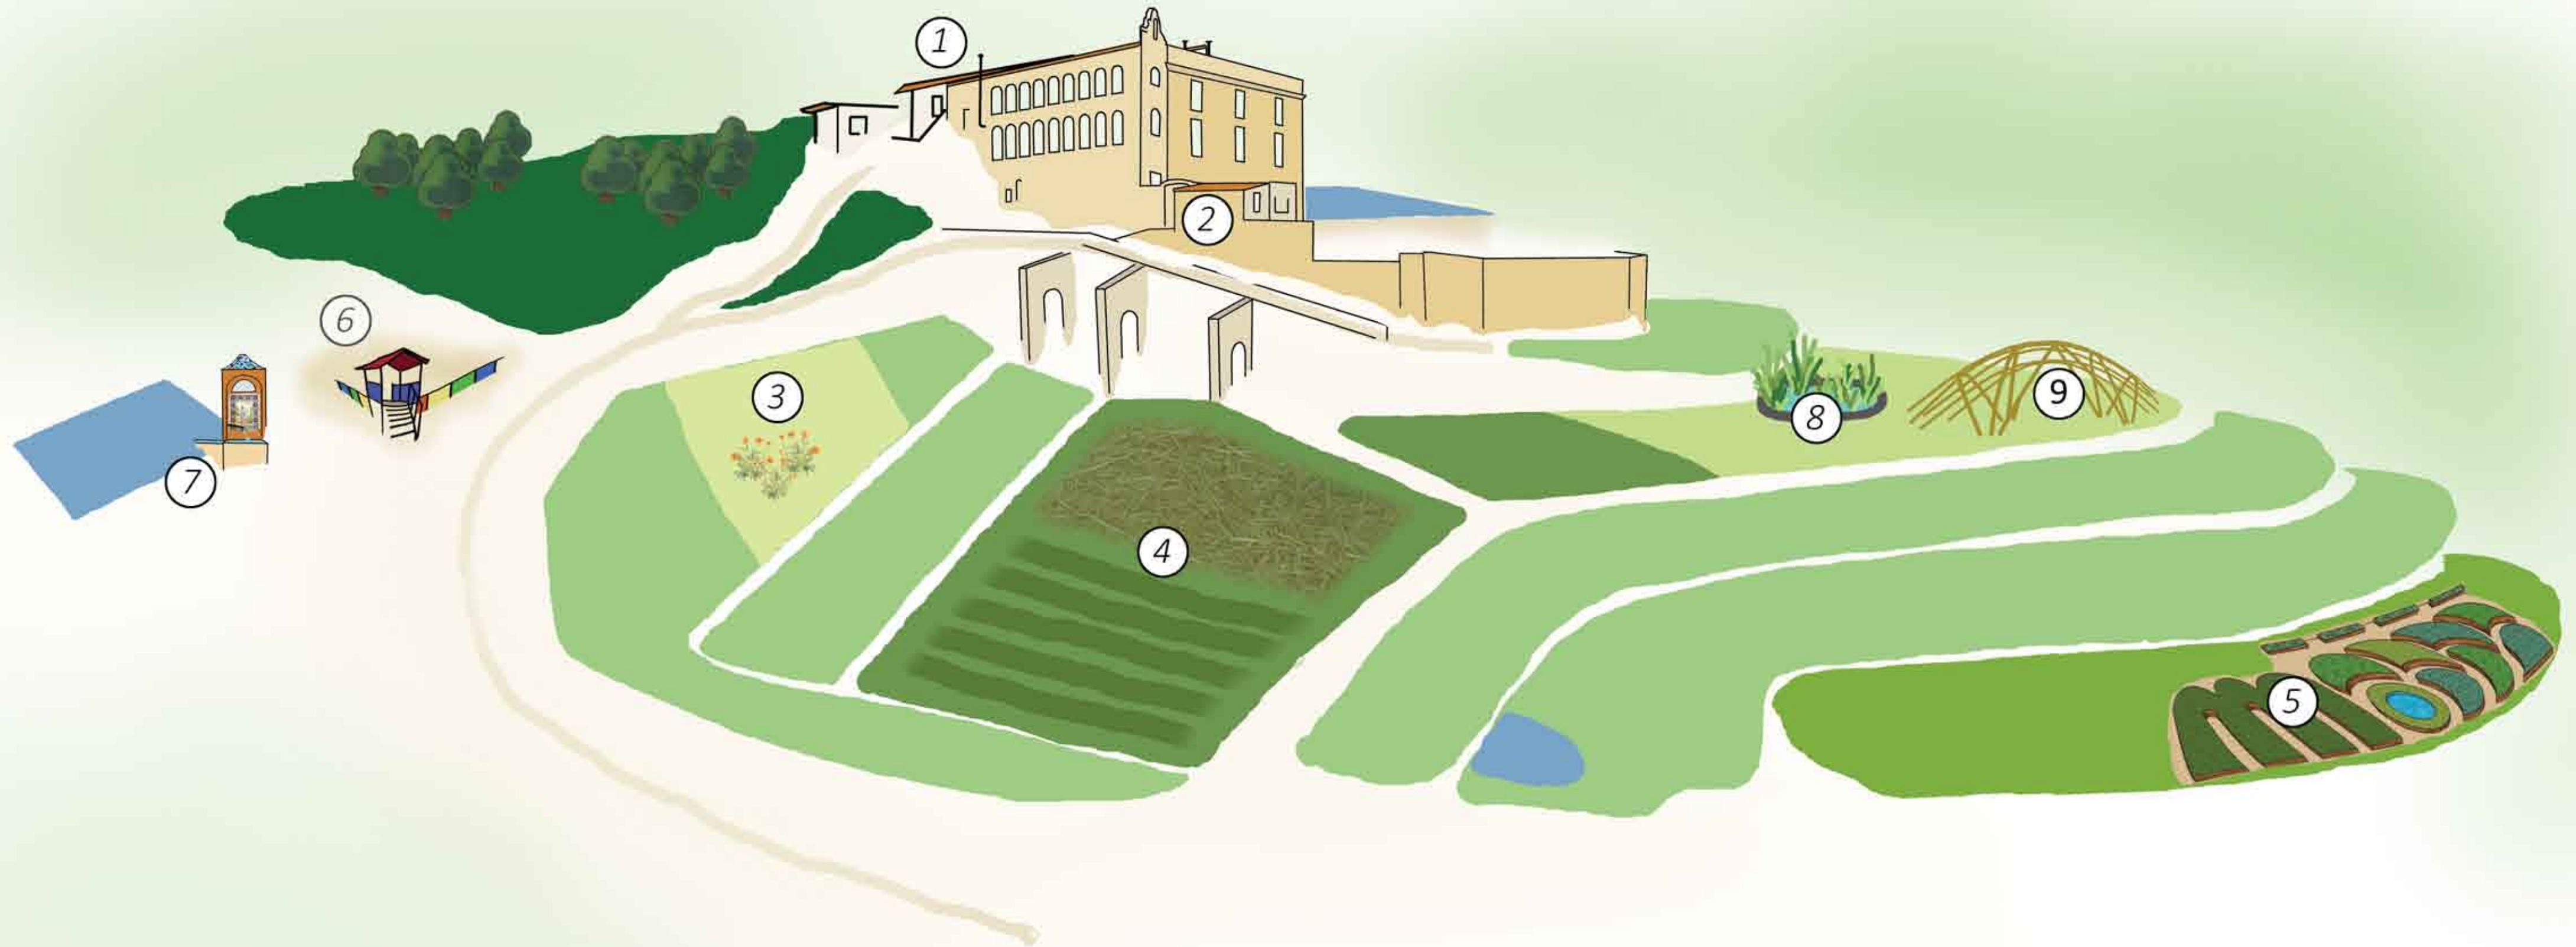

Vall de Can Masdeu

1

P.I.C. (Punt d'Interacció de Collcerola / Punto de Interacción de Collcerola)
Més informació i contactes / Más información y contactos : www.canmasdeu.net

2

Comunitat *Comunidad*
Autogestió, bioconstrucció i energies renovables / Autogestión, bioconstrucción y energías renovables

3

Hort d'educació agroecològica *Huerto de educación agroecológica*
Espai formatiu per nens i adolentscents / Espacio formativo para niños y adolescentes

4

L'hort dels dijous *El huerto de los jueves*
Espai per ajudar i aprendre a dur un hort / Espacio para ayudar y aprender llevar un huerto

5

Hort permacomunal *Huerto permacomunal*
Més informació / Más información : www.permacultura-bcn.org

6

Xiki Park
Zona infantil

7

Font d'aigua portable *Fuente de agua portable*

8

Sistema depuració aigües grises *Sistema depuración aguas grises*

9

Espai de Canyes Vives *Espacio de Cañas Vivas*

Basses d'aigua *Balsas de agua*

Bosc comestible *Bosque comestible*

Horts comunitaris *Huertos comunitarios*